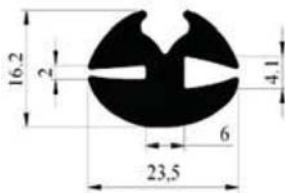

340.09.383

Packing (mt.): 200

340.09.381