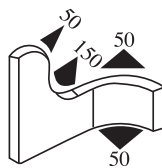

340.09.805

Grip range:
1.0-4.0 mm

Material: PVC/EPDM Color: BLACK Packing (mt.): 50

340.09.806

Grip range:
1.0-4.0 mm

Material: PVC/EPDM Color: BLACK Packing (mt.): 50

340.09.810

Grip range:
1.0-4.0 mm