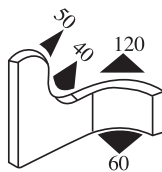

340.09.701

Grip range:
1.0-2.0 mm

Material: PVC/EPDM Color: BLACK Packing (mt.): 2x50=100

340.09.705

Grip range:
1.0-3.5 mm

Material: PVC/EPDM Color: BLACK Packing (mt.): 50

340.09.707

Grip range:
1.0-3.5 mm