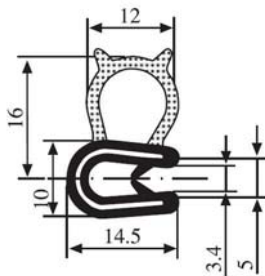

340.09.007

Grip range:
1.0-2.0 mm

Material:	EPDM	Color:	BLACK	Packing (mt.):	100
-----------	------	--------	-------	----------------	-----

340.09.010

Grip range:
1.5-3.0 mm

Material:	EPDM	Color:	BLACK	Packing (mt.):	50
-----------	------	--------	-------	----------------	----

340.09.014

Grip range:
1.0-3.0 mm

Material:	EPDM	Color:	BLACK	Packing (mt.):	50
-----------	------	--------	-------	----------------	----

GASKETS

340.09.017

Grip range:
1.0-3.0 mm

Material: EPDM Color: BLACK Packing (mt.): 50