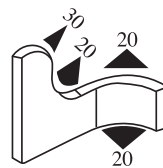

Grip range:
1.0-3.5 mm

Material: PVC Color: BLACK-RED Packing (mt.): 150