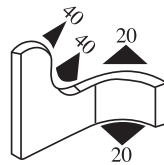

Grip range:
1.0-4.0 mm

Material: PVC Color: BLACK Packing (mt.): 150

340.09.517

Grip range:
1.0-3.5 mm

Material: PVC Color: BLACK-RED Packing (mt.): 150

340.09.522

Grip range:
1.0-3.0 mm

Material:	PVC	Color:	BLACK	Packing (mt.):	150
------------------	-----	---------------	-------	-----------------------	-----