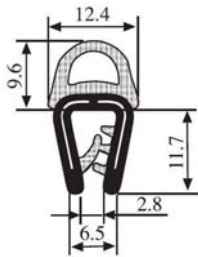

340.09.719

Grip range:
1.0-3.5 mm

Material:	PVC/EPDM	Color:	BLACK-RED	Packing (mt.):	50
-----------	----------	--------	-----------	----------------	----

340.09.729

Grip range:
2.0-4.0 mm

Material:	PVC/EPDM	Color:	BLACK-WHITE	Packing (mt.):	50
-----------	----------	--------	-------------	----------------	----

340.09.802

Grip range:
1.5-4.0 mm

Material:	PVC/EPDM	Color:	BLACK-YELLOW	Packing (mt.):	100
-----------	----------	--------	--------------	----------------	-----

340.09.804

Grip range:
1.5-5.0 mm

Material: PVC/EPDM Color: BLACK-YELLOW Packing (mt.): 50