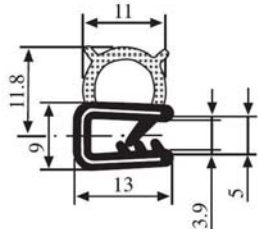

340.09.006

Grip range:
1.0-3.0 mm

UL 94 -V0

340.09.006.001

Material:	EPDM	Color:	BLACK	Packing (mt.):	100

340.09.007

Grip range:
1.0-2.0 mm

Material:	EPDM	Color:	BLACK	Packing (mt.):	100

340.09.010

Grip range:
1.5-3.0 mm

Material:	EPDM	Color:	BLACK	Packing (mt.):	50

340.09.014

Grip range:
1.0-3.0 mm

Material:	EPDM	Color:	BLACK	Packing (mt.):	50