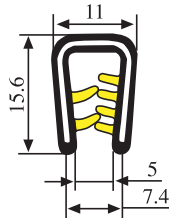

340.09.530

Grip range:
2.0-4.0 mm

Material:	PVC	Color:	BLACK-RED	Packing (mt.):	100
------------------	-----	---------------	-----------	-----------------------	-----

GASKETS

340.09.538

Grip range:
1.0-4.0 mm

Material:	EPDM	Color:	BLACK-YELLOW	Packing (mt.):	100
-----------	------	--------	--------------	----------------	-----

340.09.540

Grip range:
1.5-4.5 mm

Material:	EPDM	Color:	BLACK-YELLOW	Packing (mt.):	100
-----------	------	--------	--------------	----------------	-----