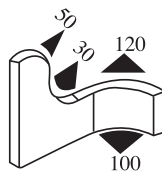

340.09.701

Grip range:
1.0-2.0 mm

Material: PVC/EPDM Color: BLACK Packing (mt.): 2x50=100

340.09.705

Grip range:
1.0-3.5 mm

Material: PVC/EPDM Color: BLACK Packing (mt.): 50

340.09.707

Grip range:
1.0-3.5 mm