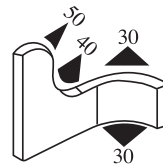

340.09.530

Grip range:
2.0-4.0 mm

Material:	PVC	Color:	BLACK-RED	Packing (mt.):	100
------------------	-----	---------------	-----------	-----------------------	-----

GASKETS

340.09.538

Grip range:
1.0-4.0 mm

Material:	EPDM	Color:	BLACK-YELLOW	Packing (mt.):	100
-----------	------	--------	--------------	----------------	-----

340.09.540

Grip range:
1.5-4.5 mm

Material:	EPDM	Color:	BLACK-YELLOW	Packing (mt.):	100
-----------	------	--------	--------------	----------------	-----