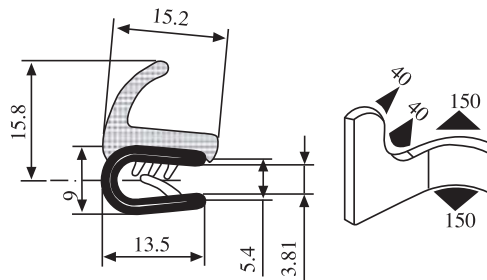

340.09.902

Grip range:
1.5-4.0 mm

Material:	PVC / EPDM	Color:	BLACK	Packing (mt.):	50