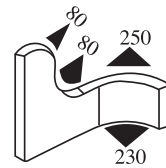

340.09.019

Grip range:
1.0-4.0 mm

Material: EPDM Color: BLACK Packing (mt.): 50

340.09.021

Grip range:
1.0-4.0 mm

Material: EPDM Color: BLACK Packing (mt.): 40

340.09.029

Grip range:
1.5-3.5 mm