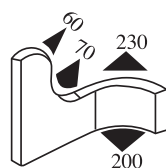

340.09.007

Grip range:
1.0-2.0 mm

Material:	EPDM	Color:	BLACK	Packing (mt.):	100
-----------	------	--------	-------	----------------	-----

340.09.010

Grip range:
1.5-3.0 mm

Material:	EPDM	Color:	BLACK	Packing (mt.):	50
-----------	------	--------	-------	----------------	----

340.09.014

Grip range:
1.0-3.0 mm

Material:	EPDM	Color:	BLACK	Packing (mt.):	50
-----------	------	--------	-------	----------------	----

GASKETS

340.09.017

Grip range:
1.0-3.0 mm

Material: EPDM Color: BLACK Packing (mt.): 50