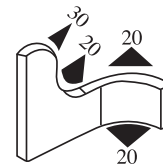

GASKETS

340.09.502

Grip range:
1.0-2.0 mm

Material: PVC Color: BLACK Packing (mt.): 200

340.09.504

Grip range:
1.0-2.0 mm

Material: PVC Color: BLACK Packing (mt.): 200

340.09.516