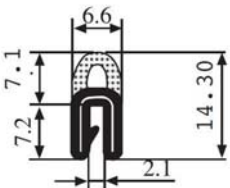

340.09.102

Grip range:
1.0-2.0 mm