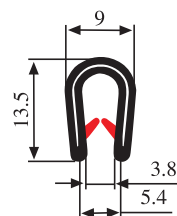

GASKETS

340.09.502

Grip range:
1.0-2.0 mm

Material: PVC Color: BLACK Packing (mt.): 200

340.09.504

Grip range:
1.0-2.0 mm

Material: PVC Color: BLACK Packing (mt.): 200

340.09.516

Grip range:
1.0-4.0 mm

Material: PVC Color: BLACK Packing (mt.): 150

340.09.517

Grip range:
1.0-3.5 mm

Material: PVC Color: BLACK-RED Packing (mt.): 150

340.09.522

Grip range:
1.0-3.0 mm

Material:	PVC	Color:	BLACK	Packing (mt.):	150
------------------	-----	---------------	-------	-----------------------	-----