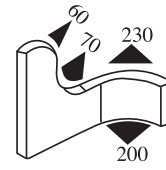

340.09.014

Grip range:
1.0-3.0 mm

Material:	EPDM	Color:	BLACK	Packing (mt.):	50
-----------	------	--------	-------	----------------	----

GASKETS

340.09.017

Grip range:
1.0-3.0 mm

Material: EPDM Color: BLACK Packing (mt.): 50