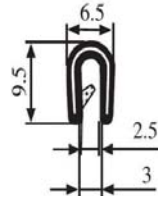

GASKETS

340.09.502

Grip range:
1.0-2.0 mm

Material: PVC Color: BLACK Packing (mt.): 200

340.09.504

Grip range:
1.0-2.0 mm

Material: PVC Color: BLACK Packing (mt.): 200

340.09.516