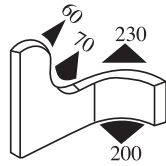

340.09.030

Grip range:
1.5-3.5 mm