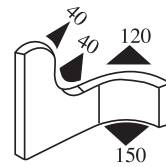

340.09.019

Grip range:
1.0-4.0 mm

Material: EPDM Color: BLACK Packing (mt.): 50

340.09.021

Grip range:
1.0-4.0 mm

Material: EPDM Color: BLACK Packing (mt.): 40

340.09.029

Grip range:
1.5-3.5 mm