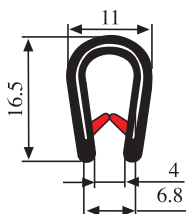

340.09.523

Grip range:
1.5-4.0 mm

Material:	PVC	Color:	BLACK-RED	Packing (mt.):	150
------------------	-----	---------------	-----------	-----------------------	-----

340.09.527

Grip range:
1.5-5.0 mm

Material:	PVC	Color:	BLACK-YELLOW	Packing (mt.):	150
------------------	-----	---------------	--------------	-----------------------	-----