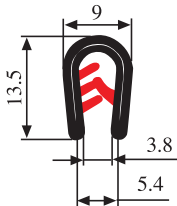

Grip range:
1.0-4.0 mm

Material: PVC Color: BLACK Packing (mt.): 150

340.09.517

Grip range:
1.0-3.5 mm

Material: PVC Color: BLACK-RED Packing (mt.): 150

340.09.522

Grip range:
1.0-3.0 mm

Material:	PVC	Color:	BLACK	Packing (mt.):	150
------------------	-----	---------------	-------	-----------------------	-----