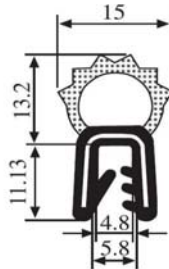

340.09.107

Grip range:
1.0-3.5 mm

Material:	EPDM	Color:	BLACK	Packing (mt.):	100
-----------	------	--------	-------	----------------	-----

340.09.109

Grip range:
1.0-3.5 mm

Material:	EPDM	Color:	BLACK	Packing (mt.):	75
-----------	------	--------	-------	----------------	----

340.09.124

Grip range:
1.0-3.5 mm

Material: EPDM Color: BLACK Packing (mt.): 50

340.09.202

Grip range:
2.0-4.0 mm

Material: EPDM Color: BLACK Packing (mt.): 50

340.09.203

Grip range:
1.0-3.5 mm