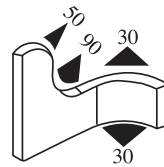

Grip range:
1.0-3.5 mm

Material:	EPDM	Color:	BLACK	Packing (mt.):	100