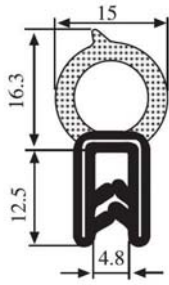

340.09.107

Grip range:
1.0-3.5 mm

Material:	EPDM	Color:	BLACK	Packing (mt.):	100
-----------	------	--------	-------	----------------	-----

340.09.109

Grip range:
1.0-3.5 mm

Material:	EPDM	Color:	BLACK	Packing (mt.):	75
-----------	------	--------	-------	----------------	----

340.09.124

Grip range:
1.0-3.5 mm

Material: EPDM Color: BLACK Packing (mt.): 50

340.09.202

Grip range:
2.0-4.0 mm

Material: EPDM Color: BLACK Packing (mt.): 50

340.09.203

Grip range:
1.0-3.5 mm