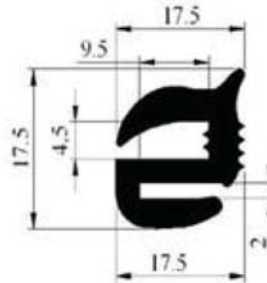

340.09.210

Grip range:
1.5-3.0 mm

Material:	EPDM	Color:	BLACK	Packing (mt.):	50
-----------	------	--------	-------	----------------	----

340.09.419

Material:	EPDM	Color:	BLACK	Packing (mt.):	50
-----------	------	--------	-------	----------------	----