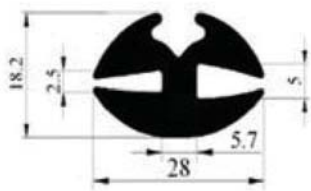

340.09.611

Packing (mt.): 100

340.09.385