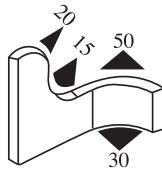

340.09.701

Grip range:
1.0-2.0 mm

Material: PVC/EPDM Color: BLACK Packing (mt.): 2x50=100

340.09.705

Grip range:
1.0-3.5 mm

Material: PVC/EPDM Color: BLACK Packing (mt.): 50

340.09.707

Grip range:
1.0-3.5 mm