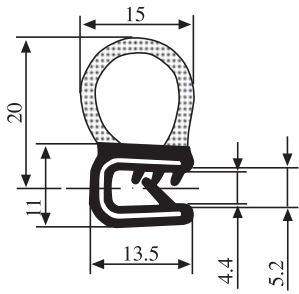

340.09.030

Grip range:
1.5-3.5 mm