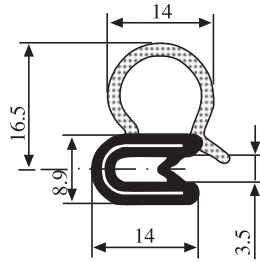

340.09.014

Grip range:
1.0-3.0 mm

Material:	EPDM	Color:	BLACK	Packing (mt.):	50
-----------	------	--------	-------	----------------	----

GASKETS

340.09.017

Grip range:
1.0-3.0 mm

Material: EPDM Color: BLACK Packing (mt.): 50