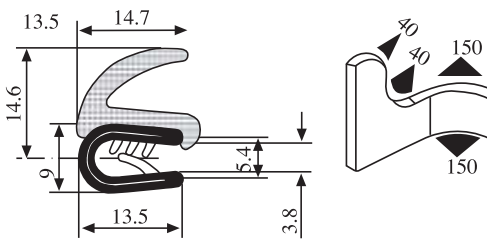

340.09.902

Grip range:
1.5-4.0 mm

Material:	PVC / EPDM	Color:	BLACK	Packing (mt.):	50
-----------	------------	--------	-------	----------------	----

340.09.904

Grip range:
1.5-4.0 mm

Material:	PVC / EPDM	Color:	BLACK	Packing (mt.):	50
-----------	------------	--------	-------	----------------	----