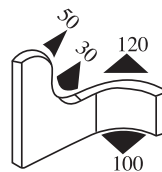

340.09.712

Grip range:
1.0-3.5 mm