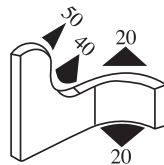

340.09.527

Grip range:
1.5-5.0 mm