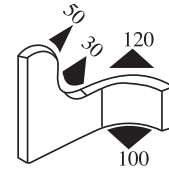

Material: PVC/EPDM Color: BLACK-RED Packing (mt.): 50

340.09.712

Grip range:
1.0-3.5 mm

Material: PVC/EPDM Color: BLACK-RED Packing (mt.): 50

GASKETS

340.09.716

Grip range:
1.0-4.0 mm

Material:	PVC/EPDM	Color:	BLACK-RED	Packing (mt.):	50
-----------	----------	--------	-----------	----------------	----