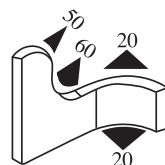

340.09.103

Grip range:
1.0-2.0 mm

UL 94 -V0

340.09.103.001

Material:	EPDM	Color:	BLACK	Packing (mt.):	100
-----------	------	--------	-------	----------------	-----

GASKETS

340.09.104

Grip range:
1.0-3.0 mm