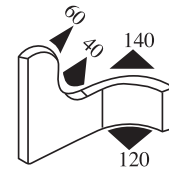

Grip range:
1.0-3.5 mm

Material:	PVC/EPDM	Color:	BLACK-RED	Packing (mt.):	50