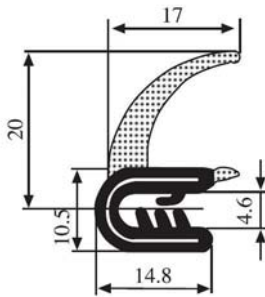

340.09.124

Grip range:
1.0-3.5 mm

Material: EPDM Color: BLACK Packing (mt.): 50

340.09.202

Grip range:
2.0-4.0 mm

Material: EPDM Color: BLACK Packing (mt.): 50

340.09.203

Grip range:
1.0-3.5 mm

Material: EPDM Color: BLACK Packing (mt.): 50

340.09.205

Grip range:
2.0-4.0 mm

Material: EPDM Color: BLACK Packing (mt.): 50

GASKETS

340.09.206

Grip range:
2.0-4.0 mm

Material:	EPDM	Color:	BLACK	Packing (mt.):	50
-----------	------	--------	-------	----------------	----