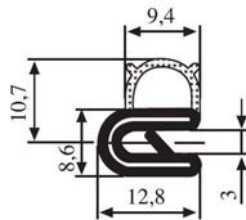

340.09.002.001

Grip range:
1.0-3.0 mm

Material:	EPDM	Color:	BLACK	Packing (mt.):	100
-----------	------	--------	-------	----------------	-----

340.09.003

Grip range:
1.0-2.5 mm

Material:	EPDM	Color:	BLACK	Packing (mt.):	100
-----------	------	--------	-------	----------------	-----