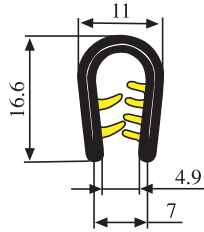

340.09.530

Grip range:
2.0-4.0 mm

Material:	PVC	Color:	BLACK-RED	Packing (mt.):	100
------------------	-----	---------------	-----------	-----------------------	-----

GASKETS

340.09.538

Grip range:
1.0-4.0 mm

Material:	EPDM	Color:	BLACK-YELLOW	Packing (mt.):	100
-----------	------	--------	--------------	----------------	-----

340.09.540

Grip range:
1.5-4.5 mm

Material:	EPDM	Color:	BLACK-YELLOW	Packing (mt.):	100
-----------	------	--------	--------------	----------------	-----