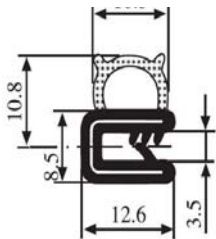

340.09.004

Grip range:
1.0-2.0 mm

Material:	EPDM	Color:	BLACK	Packing (mt.):	100
-----------	------	--------	-------	----------------	-----

340.09.006

Grip range:
1.0-3.0 mm

UL 94 -V0

340.09.006.001

Material:	EPDM	Color:	BLACK	Packing (mt.):	100
-----------	------	--------	-------	----------------	-----