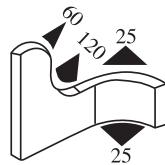

Material: EPDM Color: BLACK Packing (mt.): 50

340.09.030

Grip range:
1.5-3.5 mm

Material:	EPDM	Color:	BLACK	Packing (mt.):	50
-----------	------	--------	-------	----------------	----

340.09.101

Grip range:
1.0-3.0 mm