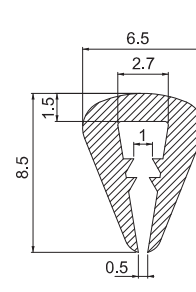

EDGE PROTECTION

⚠ Please contact Essentra for different sizes

PRODUCT CODE
34001010

PRODUCT CODE
34001011

PRODUCT CODE
34001012

PRODUCT CODE
34001015

MATERIAL
PVC

ADHESIVE TYPE GASKET

A MM	B MM	1100 POLYETHYLENE	1200 EPDM
2	10	1100.2.10	1200.2.10
2	15	1100.2.15	1200.2.15
2	20	1100.2.20	1200.2.20
2	25	1100.2.25	1200.2.25
2	30	1100.2.30	1200.2.30
3	10	1100.3.10	1200.3.10
3	15	1100.3.15	1200.3.15
3	18	1100.3.18	1200.3.18
3	20	1100.3.20	1200.3.20
3	25	1100.3.25	1200.3.25
3	30	1100.3.30	1200.3.30
3	40	1100.3.40	1200.3.40
5	10	1100.5.10	1200.5.10
5	13	1100.5.13	1200.5.13
5	15	1100.5.15	1200.5.15
5	18	1100.5.18	1200.5.18
5	20	1100.5.20	1200.5.20
5	25	1100.5.25	1200.5.25
5	30	1100.5.30	1200.5.30
5	35	1100.5.35	1200.5.35
5	40	1100.5.40	1200.5.40
5	50	1100.5.50	1200.5.50
8	8	1100.8.8	1200.8.8
8	10	1100.8.10	1200.8.10
8	12	1100.8.12	1200.8.12
8	15	1100.8.15	1200.8.15
8	20	1100.8.20	1200.8.20
8	25	1100.8.25	1200.8.25
8	30	1100.8.30	1200.8.30
8	40	1100.8.40	1200.8.40
10	10	1100.10.10	1200.10.10
10	12	1100.10.12	1200.10.12
10	15	1100.10.15	1200.10.15
10	20	1100.10.20	1200.10.20
10	25	1100.10.25	1200.10.25
10	30	1100.10.30	1200.10.30
10	35	1100.10.35	1200.10.35
10	40	1100.10.40	1200.10.40