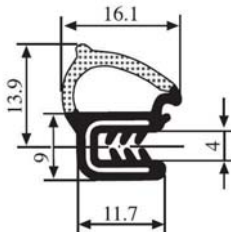

340.09.010

Grip range:
1.5-3.0 mm