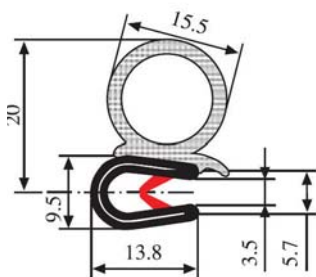

340.09.712

Grip range:
1.0-3.5 mm