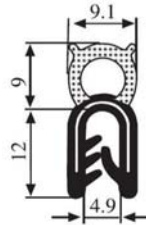

340.09.103

Grip range:
1.0-2.0 mm

UL 94 -V0

340.09.103.001

Material:	EPDM	Color:	BLACK	Packing (mt.):	100
-----------	------	--------	-------	----------------	-----

GASKETS

340.09.104

Grip range:
1.0-3.0 mm

Material:	EPDM	Color:	BLACK	Packing (mt.):	100
-----------	------	--------	-------	----------------	-----

340.09.105

Grip range:
1.0-3.5 mm

Material:	EPDM	Color:	BLACK	Packing (mt.):	100
-----------	------	--------	-------	----------------	-----