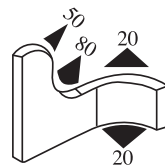

340.09.102

Grip range:
1.0-2.0 mm