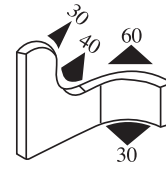

A MM	B MM	1100 POLYETHYLENE	1200 EPDM
2	10	1100.2.10	1200.2.10
2	15	1100.2.15	1200.2.15
2	20	1100.2.20	1200.2.20
2	25	1100.2.25	1200.2.25
2	30	1100.2.30	1200.2.30
3	10	1100.3.10	1200.3.10
3	15	1100.3.15	1200.3.15
3	18	1100.3.18	1200.3.18
3	20	1100.3.20	1200.3.20
3	25	1100.3.25	1200.3.25
3	30	1100.3.30	1200.3.30
3	40	1100.3.40	1200.3.40
5	10	1100.5.10	1200.5.10
5	13	1100.5.13	1200.5.13
5	15	1100.5.15	1200.5.15
5	18	1100.5.18	1200.5.18
5	20	1100.5.20	1200.5.20
5	25	1100.5.25	1200.5.25
5	30	1100.5.30	1200.5.30
5	35	1100.5.35	1200.5.35
5	40	1100.5.40	1200.5.40
5	50	1100.5.50	1200.5.50
8	8	1100.8.8	1200.8.8
8	10	1100.8.10	1200.8.10
8	12	1100.8.12	1200.8.12
8	15	1100.8.15	1200.8.15
8	20	1100.8.20	1200.8.20
8	25	1100.8.25	1200.8.25
8	30	1100.8.30	1200.8.30
8	40	1100.8.40	1200.8.40
10	10	1100.10.10	1200.10.10
10	12	1100.10.12	1200.10.12
10	15	1100.10.15	1200.10.15
10	20	1100.10.20	1200.10.20
10	25	1100.10.25	1200.10.25
10	30	1100.10.30	1200.10.30
10	35	1100.10.35	1200.10.35
10	40	1100.10.40	1200.10.40

MATERIAL

Polyethylene or EPDM Rubber

GASKETS

340.09.001

Grip range:
1.0-2.0 mm

Material:	EPDM	Color:	BLACK	Packing (mt.):	100
-----------	------	--------	-------	----------------	-----

340.09.002

UL 94 -V0