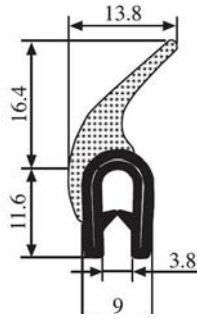

340.09.124

Grip range:
1.0-3.5 mm

Material: EPDM Color: BLACK Packing (mt.): 50

340.09.202

Grip range:
2.0-4.0 mm

Material: EPDM Color: BLACK Packing (mt.): 50

340.09.203

Grip range:
1.0-3.5 mm

Material: EPDM Color: BLACK Packing (mt.): 50

340.09.205

Grip range:
2.0-4.0 mm

Material: EPDM Color: BLACK Packing (mt.): 50

GASKETS

340.09.206

Grip range:
2.0-4.0 mm

Material:	EPDM	Color:	BLACK	Packing (mt.):	50
-----------	------	--------	-------	----------------	----

340.09.210

Grip range:
1.5-3.0 mm

Material:	EPDM	Color:	BLACK	Packing (mt.):	50
-----------	------	--------	-------	----------------	----

340.09.419

Material:	EPDM	Color:	BLACK	Packing (mt.):	50
-----------	------	--------	-------	----------------	----