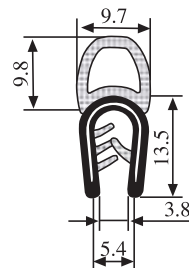

Material: PVC/EPDM Color: BLACK-RED Packing (mt.): 50

340.09.712

Grip range:
1.0-3.5 mm

Material: PVC/EPDM Color: BLACK-RED Packing (mt.): 50

GASKETS

340.09.716

Grip range:
1.0-4.0 mm

Material:	PVC/EPDM	Color:	BLACK-RED	Packing (mt.):	50
-----------	----------	--------	-----------	----------------	----

340.09.719

Grip range:
1.0-3.5 mm

Material:	PVC/EPDM	Color:	BLACK-RED	Packing (mt.):	50
-----------	----------	--------	-----------	----------------	----

340.09.729

Grip range:
2.0-4.0 mm

Material:	PVC/EPDM	Color:	BLACK-WHITE	Packing (mt.):	50
-----------	----------	--------	-------------	----------------	----

340.09.802

Grip range:
1.5-4.0 mm

Material:	PVC/EPDM	Color:	BLACK-YELLOW	Packing (mt.):	100
-----------	----------	--------	--------------	----------------	-----

340.09.804

Grip range:
1.5-5.0 mm

Material: PVC/EPDM Color: BLACK-YELLOW Packing (mt.): 50