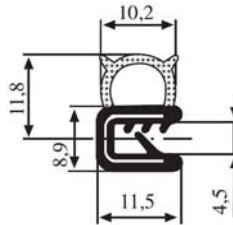

Grip range:
1.0-3.0 mm

Material:	EPDM	Color:	BLACK	Packing (mt.):	100