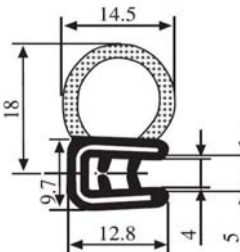

340.09.019

Grip range:
1.0-4.0 mm

Material: EPDM Color: BLACK Packing (mt.): 50

340.09.021

Grip range:
1.0-4.0 mm

Material: EPDM Color: BLACK Packing (mt.): 40

340.09.029

Grip range:
1.5-3.5 mm