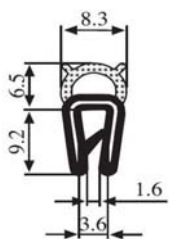

Material:	EPDM	Color:	BLACK	Packing (mt.):	100
-----------	------	--------	-------	----------------	-----

340.09.102

Grip range:
1.0-2.0 mm

Material:	EPDM	Color:	BLACK	Packing (mt.):	100
-----------	------	--------	-------	----------------	-----

340.09.103

Grip range:
1.0-2.0 mm

UL 94 -V0

340.09.103.001

Material:	EPDM	Color:	BLACK	Packing (mt.):	100
-----------	------	--------	-------	----------------	-----

GASKETS

340.09.104

Grip range:
1.0-3.0 mm