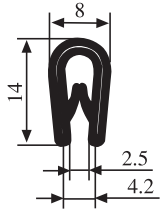

Grip range:
1.0-4.0 mm

Material: PVC Color: BLACK Packing (mt.): 150

340.09.517

Grip range:
1.0-3.5 mm

Material: PVC Color: BLACK-RED Packing (mt.): 150

340.09.522

Grip range:
1.0-3.0 mm

Material:	PVC	Color:	BLACK	Packing (mt.):	150
------------------	-----	---------------	-------	-----------------------	-----