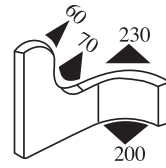

340.09.019

Grip range:
1.0-4.0 mm

Material: EPDM   Color: BLACK   Packing (mt.): 50