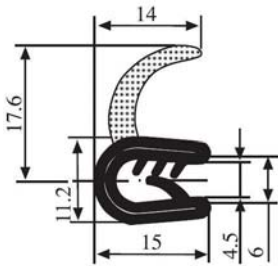

340.09.202

Grip range:
2.0-4.0 mm