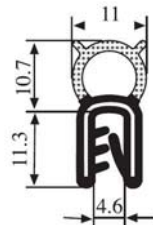

Grip range:
1.0-3.5 mm

Material:	EPDM	Color:	BLACK	Packing (mt.):	100