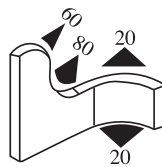

Material: PVC/EPDM Color: BLACK Packing (mt.): 50

340.09.806

Grip range:
1.0-4.0 mm