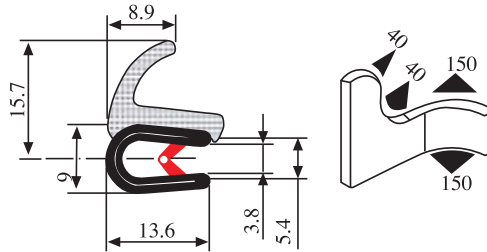

340.09.901

Grip range:
1.0-3.5 mm

Material:	PVC / EPDM	Color:	BLACK - RED	Packing (mt.):	50