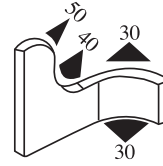

340.09.530

Grip range:
2.0-4.0 mm

Material:	PVC	Color:	BLACK-RED	Packing (mt.):	100
------------------	-----	---------------	-----------	-----------------------	-----

GASKETS

340.09.538

Grip range:
1.0-4.0 mm

Material:	EPDM	Color:	BLACK-YELLOW	Packing (mt.):	100
-----------	------	--------	--------------	----------------	-----

340.09.540

Grip range:
1.5-4.5 mm

Material:	EPDM	Color:	BLACK-YELLOW	Packing (mt.):	100
-----------	------	--------	--------------	----------------	-----