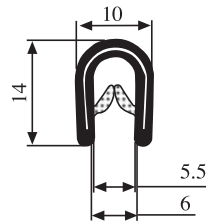

GASKETS

340.09.502

Grip range:
1.0-2.0 mm

Material: PVC Color: BLACK Packing (mt.): 200

340.09.504

Grip range:
1.0-2.0 mm

Material: PVC Color: BLACK Packing (mt.): 200

340.09.516

Grip range:
1.0-4.0 mm

Material: PVC Color: BLACK Packing (mt.): 150

340.09.517

Grip range:
1.0-3.5 mm

Material: PVC Color: BLACK-RED Packing (mt.): 150

340.09.522

Grip range:
1.0-3.0 mm

Material:	PVC	Color:	BLACK	Packing (mt.):	150
------------------	-----	---------------	-------	-----------------------	-----