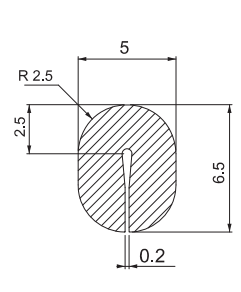

EDGE PROTECTION

⚠ Please contact Essentra for different sizes

PRODUCT CODE
34001010

PRODUCT CODE
34001011

PRODUCT CODE
34001012

PRODUCT CODE
34001015

MATERIAL
PVC

ADHESIVE TYPE GASKET

A MM	B MM	1100 POLYETHYLENE	1200 EPDM
2	10	1100.2.10	1200.2.10
2	15	1100.2.15	1200.2.15
2	20	1100.2.20	1200.2.20
2	25	1100.2.25	1200.2.25
2	30	1100.2.30	1200.2.30
3	10	1100.3.10	1200.3.10
3	15	1100.3.15	1200.3.15
3	18	1100.3.18	1200.3.18
3	20	1100.3.20	1200.3.20
3	25	1100.3.25	1200.3.25
3	30	1100.3.30	1200.3.30
3	40	1100.3.40	1200.3.40
5	10	1100.5.10	1200.5.10
5	13	1100.5.13	1200.5.13
5	15	1100.5.15	1200.5.15
5	18	1100.5.18	1200.5.18
5	20	1100.5.20	1200.5.20
5	25	1100.5.25	1200.5.25
5	30	1100.5.30	1200.5.30
5	35	1100.5.35	1200.5.35
5	40	1100.5.40	1200.5.40
5	50	1100.5.50	1200.5.50
8	8	1100.8.8	1200.8.8
8	10	1100.8.10	1200.8.10
8	12	1100.8.12	1200.8.12
8	15	1100.8.15	1200.8.15
8	20	1100.8.20	1200.8.20
8	25	1100.8.25	1200.8.25
8	30	1100.8.30	1200.8.30
8	40	1100.8.40	1200.8.40
10	10	1100.10.10	1200.10.10
10	12	1100.10.12	1200.10.12
10	15	1100.10.15	1200.10.15
10	20	1100.10.20	1200.10.20
10	25	1100.10.25	1200.10.25
10	30	1100.10.30	1200.10.30
10	35	1100.10.35	1200.10.35
10	40	1100.10.40	1200.10.40