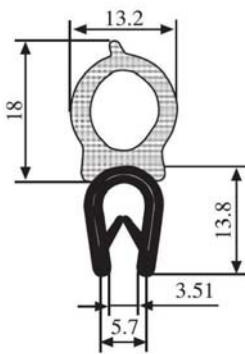

340.09.719

Grip range:
1.0-3.5 mm

Material:	PVC/EPDM	Color:	BLACK-RED	Packing (mt.):	50
-----------	----------	--------	-----------	----------------	----

340.09.729

Grip range:
2.0-4.0 mm

Material:	PVC/EPDM	Color:	BLACK-WHITE	Packing (mt.):	50
-----------	----------	--------	-------------	----------------	----

340.09.802

Grip range:
1.5-4.0 mm

Material:	PVC/EPDM	Color:	BLACK-YELLOW	Packing (mt.):	100
-----------	----------	--------	--------------	----------------	-----

340.09.804

Grip range:
1.5-5.0 mm

Material: PVC/EPDM Color: BLACK-YELLOW Packing (mt.): 50

340.09.805

Grip range:
1.0-4.0 mm

Material: PVC/EPDM Color: BLACK Packing (mt.): 50

340.09.806

Grip range:
1.0-4.0 mm

Material: PVC/EPDM Color: BLACK Packing (mt.): 50

340.09.810

Grip range:
1.0-4.0 mm