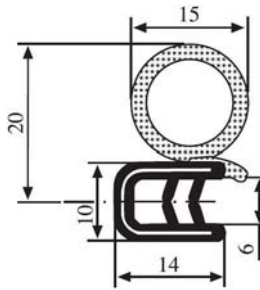

340.09.019

Grip range:
1.0-4.0 mm

Material: EPDM   Color: BLACK   Packing (mt.): 50