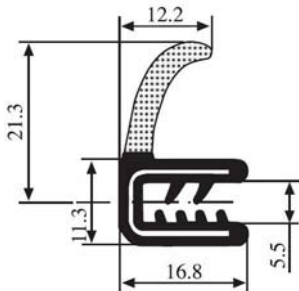

340.09.124

Grip range:
1.0-3.5 mm

Material: EPDM Color: BLACK Packing (mt.): 50

340.09.202

Grip range:
2.0-4.0 mm

Material: EPDM Color: BLACK Packing (mt.): 50

340.09.203

Grip range:
1.0-3.5 mm

Material: EPDM Color: BLACK Packing (mt.): 50

340.09.205

Grip range:
2.0-4.0 mm

Material: EPDM Color: BLACK Packing (mt.): 50

GASKETS

340.09.206

Grip range:
2.0-4.0 mm

Material:	EPDM	Color:	BLACK	Packing (mt.):	50
-----------	------	--------	-------	----------------	----