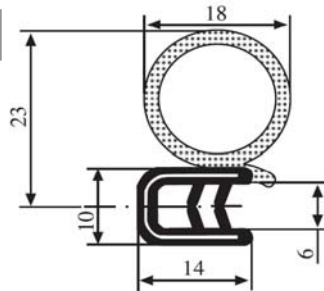

340.09.019

Grip range:
1.0-4.0 mm

Material: EPDM Color: BLACK Packing (mt.): 50

340.09.021

Grip range:
1.0-4.0 mm

Material: EPDM Color: BLACK Packing (mt.): 40

340.09.029

Grip range:
1.5-3.5 mm