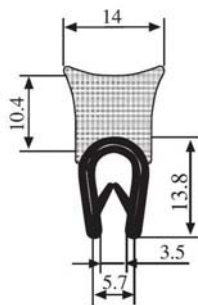

340.09.802

Grip range:
1.5-4.0 mm

Material:	PVC/EPDM	Color:	BLACK-YELLOW	Packing (mt.):	100
-----------	----------	--------	--------------	----------------	-----

340.09.804

Grip range:
1.5-5.0 mm

Material: PVC/EPDM Color: BLACK-YELLOW Packing (mt.): 50

340.09.805

Grip range:
1.0-4.0 mm

Material: PVC/EPDM Color: BLACK Packing (mt.): 50

340.09.806

Grip range:
1.0-4.0 mm

Material: PVC/EPDM Color: BLACK Packing (mt.): 50

340.09.810

Grip range:
1.0-4.0 mm

Material: PVC/EPDM Color: BLACK Packing (mt.): 50

GASKETS

340.09.901

Grip range:
1.0-3.5 mm

Material:	PVC / EPDM	Color:	BLACK - RED	Packing (mt.):	50
-----------	------------	--------	-------------	----------------	----