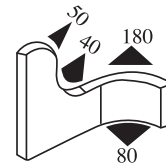

A MM	B MM	1100 POLYETHYLENE	1200 EPDM
2	10	1100.2.10	1200.2.10
2	15	1100.2.15	1200.2.15
2	20	1100.2.20	1200.2.20
2	25	1100.2.25	1200.2.25
2	30	1100.2.30	1200.2.30
3	10	1100.3.10	1200.3.10
3	15	1100.3.15	1200.3.15
3	18	1100.3.18	1200.3.18
3	20	1100.3.20	1200.3.20
3	25	1100.3.25	1200.3.25
3	30	1100.3.30	1200.3.30
3	40	1100.3.40	1200.3.40
5	10	1100.5.10	1200.5.10
5	13	1100.5.13	1200.5.13
5	15	1100.5.15	1200.5.15
5	18	1100.5.18	1200.5.18
5	20	1100.5.20	1200.5.20
5	25	1100.5.25	1200.5.25
5	30	1100.5.30	1200.5.30
5	35	1100.5.35	1200.5.35
5	40	1100.5.40	1200.5.40
5	50	1100.5.50	1200.5.50
8	8	1100.8.8	1200.8.8
8	10	1100.8.10	1200.8.10
8	12	1100.8.12	1200.8.12
8	15	1100.8.15	1200.8.15
8	20	1100.8.20	1200.8.20
8	25	1100.8.25	1200.8.25
8	30	1100.8.30	1200.8.30
8	40	1100.8.40	1200.8.40
10	10	1100.10.10	1200.10.10
10	12	1100.10.12	1200.10.12
10	15	1100.10.15	1200.10.15
10	20	1100.10.20	1200.10.20
10	25	1100.10.25	1200.10.25
10	30	1100.10.30	1200.10.30
10	35	1100.10.35	1200.10.35
10	40	1100.10.40	1200.10.40

MATERIAL

Polyethylene or EPDM Rubber

GASKETS

340.09.001

Grip range:
1.0-2.0 mm

Material:	EPDM	Color:	BLACK	Packing (mt.):	100
-----------	------	--------	-------	----------------	-----

340.09.002

UL 94 -V0

340.09.002.001

Grip range:
1.0-3.0 mm

Material:	EPDM	Color:	BLACK	Packing (mt.):	100
-----------	------	--------	-------	----------------	-----

340.09.003

Grip range:
1.0-2.5 mm

Material:	EPDM	Color:	BLACK	Packing (mt.):	100
-----------	------	--------	-------	----------------	-----