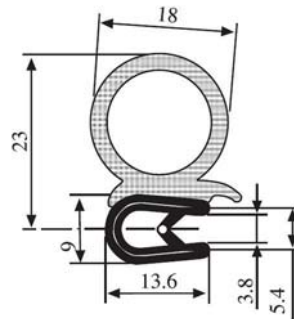

Material: PVC/EPDM Color: BLACK-RED Packing (mt.): 50

340.09.712

Grip range:
1.0-3.5 mm

Material: PVC/EPDM Color: BLACK-RED Packing (mt.): 50

GASKETS

340.09.716

Grip range:
1.0-4.0 mm

Material:	PVC/EPDM	Color:	BLACK-RED	Packing (mt.):	50
-----------	----------	--------	-----------	----------------	----

340.09.719

Grip range:
1.0-3.5 mm

Material:	PVC/EPDM	Color:	BLACK-RED	Packing (mt.):	50
-----------	----------	--------	-----------	----------------	----

340.09.729

Grip range:
2.0-4.0 mm

Material:	PVC/EPDM	Color:	BLACK-WHITE	Packing (mt.):	50
-----------	----------	--------	-------------	----------------	----