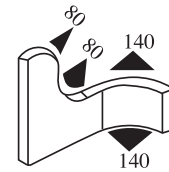

340.09.719

Grip range:
1.0-3.5 mm

Material:	PVC/EPDM	Color:	BLACK-RED	Packing (mt.):	50
-----------	----------	--------	-----------	----------------	----

340.09.729

Grip range:
2.0-4.0 mm

Material:	PVC/EPDM	Color:	BLACK-WHITE	Packing (mt.):	50
-----------	----------	--------	-------------	----------------	----

340.09.802

Grip range:
1.5-4.0 mm

Material:	PVC/EPDM	Color:	BLACK-YELLOW	Packing (mt.):	100
-----------	----------	--------	--------------	----------------	-----

340.09.804

Grip range:
1.5-5.0 mm

Material: PVC/EPDM Color: BLACK-YELLOW Packing (mt.): 50