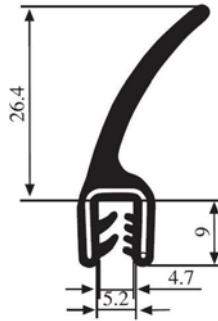

340.09.210

Grip range:
1.5-3.0 mm

Material:	EPDM	Color:	BLACK	Packing (mt.):	50