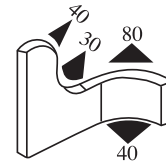

340.09.002.001

Grip range:
1.0-3.0 mm

Material:	EPDM	Color:	BLACK	Packing (mt.):	100
-----------	------	--------	-------	----------------	-----

340.09.003

Grip range:
1.0-2.5 mm

Material:	EPDM	Color:	BLACK	Packing (mt.):	100
-----------	------	--------	-------	----------------	-----

340.09.004

Grip range:
1.0-2.0 mm

Material:	EPDM	Color:	BLACK	Packing (mt.):	100
-----------	------	--------	-------	----------------	-----

340.09.006

Grip range:
1.0-3.0 mm

UL 94 -V0

340.09.006.001

Material:	EPDM	Color:	BLACK	Packing (mt.):	100
-----------	------	--------	-------	----------------	-----