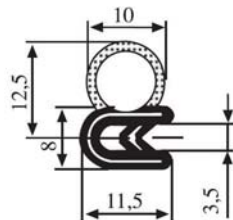

Grip range:
1.0-2.0 mm

Material:	EPDM	Color:	BLACK	Packing (mt.):	100