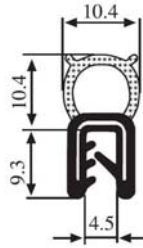

340.09.103

Grip range:
1.0-2.0 mm

UL 94 -V0

340.09.103.001

Material:	EPDM	Color:	BLACK	Packing (mt.):	100
-----------	------	--------	-------	----------------	-----

GASKETS

340.09.104

Grip range:
1.0-3.0 mm

Material:	EPDM	Color:	BLACK	Packing (mt.):	100
-----------	------	--------	-------	----------------	-----

340.09.105

Grip range:
1.0-3.5 mm

Material:	EPDM	Color:	BLACK	Packing (mt.):	100
-----------	------	--------	-------	----------------	-----