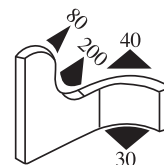

340.09.107

Grip range:
1.0-3.5 mm

Material:	EPDM	Color:	BLACK	Packing (mt.):	100
-----------	------	--------	-------	----------------	-----

340.09.109

Grip range:
1.0-3.5 mm

Material:	EPDM	Color:	BLACK	Packing (mt.):	75
-----------	------	--------	-------	----------------	----