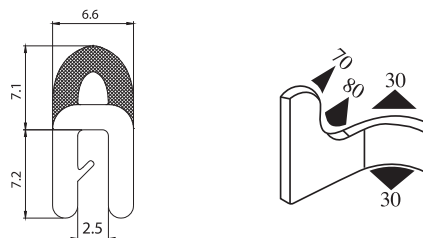

Material:	PVC / EPDM	Color:	BLACK	Packing (mt.):	50