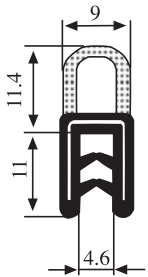

Material: EPDM Color: BLACK Packing (mt.): 50

340.09.030

Grip range:
1.5-3.5 mm

Material:	EPDM	Color:	BLACK	Packing (mt.):	50
-----------	------	--------	-------	----------------	----

340.09.101

Grip range:
1.0-3.0 mm