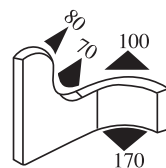

340.09.004

Grip range:
1.0-2.0 mm

Material:	EPDM	Color:	BLACK	Packing (mt.):	100
-----------	------	--------	-------	----------------	-----

340.09.006

Grip range:
1.0-3.0 mm

UL 94 -V0

340.09.006.001

Material:	EPDM	Color:	BLACK	Packing (mt.):	100
-----------	------	--------	-------	----------------	-----

340.09.007

Grip range:
1.0-2.0 mm

Material:	EPDM	Color:	BLACK	Packing (mt.):	100
-----------	------	--------	-------	----------------	-----

340.09.010

Grip range:
1.5-3.0 mm

Material:	EPDM	Color:	BLACK	Packing (mt.):	50
-----------	------	--------	-------	----------------	----