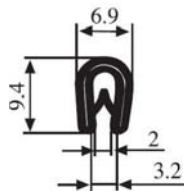

GASKETS

340.09.502

Grip range:
1.0-2.0 mm

Material: PVC Color: BLACK Packing (mt.): 200

340.09.504

Grip range:
1.0-2.0 mm

Material: PVC Color: BLACK Packing (mt.): 200

340.09.516