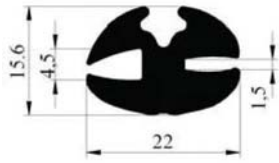

340.09.210

Grip range:
1.5-3.0 mm

Material:	EPDM	Color:	BLACK	Packing (mt.):	50
-----------	------	--------	-------	----------------	----

340.09.419

Material:	EPDM	Color:	BLACK	Packing (mt.):	50
-----------	------	--------	-------	----------------	----