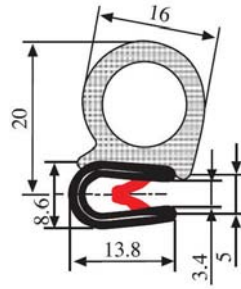

Material: PVC/EPDM Color: BLACK-RED Packing (mt.): 50

340.09.712

Grip range:
1.0-3.5 mm

Material: PVC/EPDM Color: BLACK-RED Packing (mt.): 50

GASKETS

340.09.716

Grip range:
1.0-4.0 mm

Material:	PVC/EPDM	Color:	BLACK-RED	Packing (mt.):	50
-----------	----------	--------	-----------	----------------	----