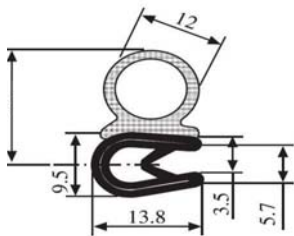

340.09.701

Grip range:
1.0-2.0 mm

Material: PVC/EPDM Color: BLACK Packing (mt.): 2x50=100

340.09.705

Grip range:
1.0-3.5 mm

Material: PVC/EPDM Color: BLACK Packing (mt.): 50

340.09.707

Grip range:
1.0-3.5 mm