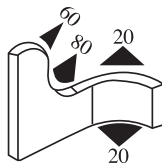

340.09.802

Grip range:
1.5-4.0 mm

Material:	PVC/EPDM	Color:	BLACK-YELLOW	Packing (mt.):	100
-----------	----------	--------	--------------	----------------	-----

340.09.804

Grip range:
1.5-5.0 mm

Material: PVC/EPDM Color: BLACK-YELLOW Packing (mt.): 50