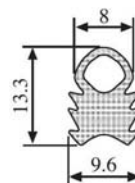

Material:	EPDM	Color:	BLACK	Packing (mt.):	100