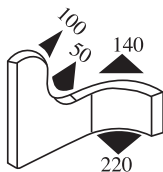

340.09.124

Grip range:
1.0-3.5 mm

Material: EPDM Color: BLACK Packing (mt.): 50

340.09.202

Grip range:
2.0-4.0 mm

Material: EPDM Color: BLACK Packing (mt.): 50

340.09.203

Grip range:
1.0-3.5 mm

Material: EPDM Color: BLACK Packing (mt.): 50

340.09.205

Grip range:
2.0-4.0 mm

Material: EPDM Color: BLACK Packing (mt.): 50

GASKETS

340.09.206

Grip range:
2.0-4.0 mm

Material:	EPDM	Color:	BLACK	Packing (mt.):	50
-----------	------	--------	-------	----------------	----