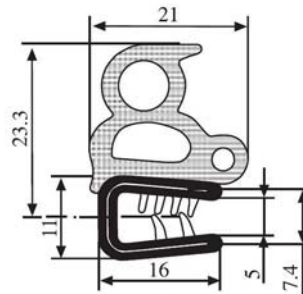

340.09.719

Grip range:
1.0-3.5 mm

Material:	PVC/EPDM	Color:	BLACK-RED	Packing (mt.):	50
-----------	----------	--------	-----------	----------------	----

340.09.729

Grip range:
2.0-4.0 mm

Material:	PVC/EPDM	Color:	BLACK-WHITE	Packing (mt.):	50
-----------	----------	--------	-------------	----------------	----