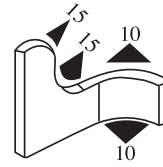

GASKETS

340.09.502

Grip range:
1.0-2.0 mm

Material: PVC Color: BLACK Packing (mt.): 200

340.09.504

Grip range:
1.0-2.0 mm

Material: PVC Color: BLACK Packing (mt.): 200

340.09.516