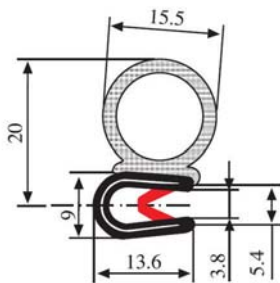

340.09.701

Grip range:
1.0-2.0 mm

Material: PVC/EPDM Color: BLACK Packing (mt.): 2x50=100

340.09.705

Grip range:
1.0-3.5 mm

Material: PVC/EPDM Color: BLACK Packing (mt.): 50

340.09.707

Grip range:
1.0-3.5 mm