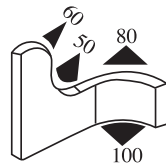

340.09.004

Grip range:
1.0-2.0 mm

Material:	EPDM	Color:	BLACK	Packing (mt.):	100
-----------	------	--------	-------	----------------	-----

340.09.006

Grip range:
1.0-3.0 mm

UL 94 -V0

340.09.006.001

Material:	EPDM	Color:	BLACK	Packing (mt.):	100
-----------	------	--------	-------	----------------	-----