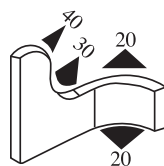

340.09.523

Grip range:
1.5-4.0 mm

Material:	PVC	Color:	BLACK-RED	Packing (mt.):	150
------------------	-----	---------------	-----------	-----------------------	-----

340.09.527

Grip range:
1.5-5.0 mm

Material:	PVC	Color:	BLACK-YELLOW	Packing (mt.):	150
------------------	-----	---------------	--------------	-----------------------	-----