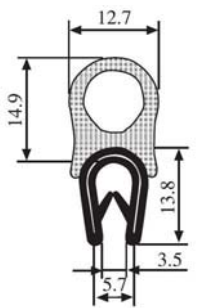

340.09.802

Grip range:
1.5-4.0 mm

Material:	PVC/EPDM	Color:	BLACK-YELLOW	Packing (mt.):	100
-----------	----------	--------	--------------	----------------	-----

340.09.804

Grip range:
1.5-5.0 mm

Material: PVC/EPDM Color: BLACK-YELLOW Packing (mt.): 50

340.09.805

Grip range:
1.0-4.0 mm

Material: PVC/EPDM Color: BLACK Packing (mt.): 50

340.09.806

Grip range:
1.0-4.0 mm

Material: PVC/EPDM Color: BLACK Packing (mt.): 50

340.09.810

Grip range:
1.0-4.0 mm