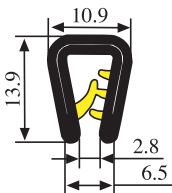

340.09.527

Grip range:
1.5-5.0 mm