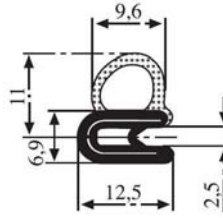

A MM	B MM	1100 POLYETHYLENE	1200 EPDM
2	10	1100.2.10	1200.2.10
2	15	1100.2.15	1200.2.15
2	20	1100.2.20	1200.2.20
2	25	1100.2.25	1200.2.25
2	30	1100.2.30	1200.2.30
3	10	1100.3.10	1200.3.10
3	15	1100.3.15	1200.3.15
3	18	1100.3.18	1200.3.18
3	20	1100.3.20	1200.3.20
3	25	1100.3.25	1200.3.25
3	30	1100.3.30	1200.3.30
3	40	1100.3.40	1200.3.40
5	10	1100.5.10	1200.5.10
5	13	1100.5.13	1200.5.13
5	15	1100.5.15	1200.5.15
5	18	1100.5.18	1200.5.18
5	20	1100.5.20	1200.5.20
5	25	1100.5.25	1200.5.25
5	30	1100.5.30	1200.5.30
5	35	1100.5.35	1200.5.35
5	40	1100.5.40	1200.5.40
5	50	1100.5.50	1200.5.50
8	8	1100.8.8	1200.8.8
8	10	1100.8.10	1200.8.10
8	12	1100.8.12	1200.8.12
8	15	1100.8.15	1200.8.15
8	20	1100.8.20	1200.8.20
8	25	1100.8.25	1200.8.25
8	30	1100.8.30	1200.8.30
8	40	1100.8.40	1200.8.40
10	10	1100.10.10	1200.10.10
10	12	1100.10.12	1200.10.12
10	15	1100.10.15	1200.10.15
10	20	1100.10.20	1200.10.20
10	25	1100.10.25	1200.10.25
10	30	1100.10.30	1200.10.30
10	35	1100.10.35	1200.10.35
10	40	1100.10.40	1200.10.40

MATERIAL

Polyethylene or EPDM Rubber

GASKETS

340.09.001

Grip range:
1.0-2.0 mm

Material:	EPDM	Color:	BLACK	Packing (mt.):	100
-----------	------	--------	-------	----------------	-----

340.09.002

UL 94 -V0