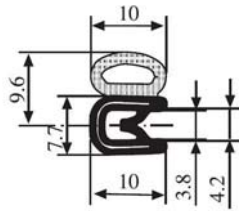

340.09.701

Grip range:
1.0-2.0 mm

Material: PVC/EPDM Color: BLACK Packing (mt.): 2x50=100

340.09.705

Grip range:
1.0-3.5 mm

Material: PVC/EPDM Color: BLACK Packing (mt.): 50

340.09.707

Grip range:
1.0-3.5 mm