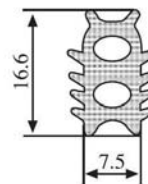

Material:	EPDM	Color:	BLACK	Packing (mt.):	100